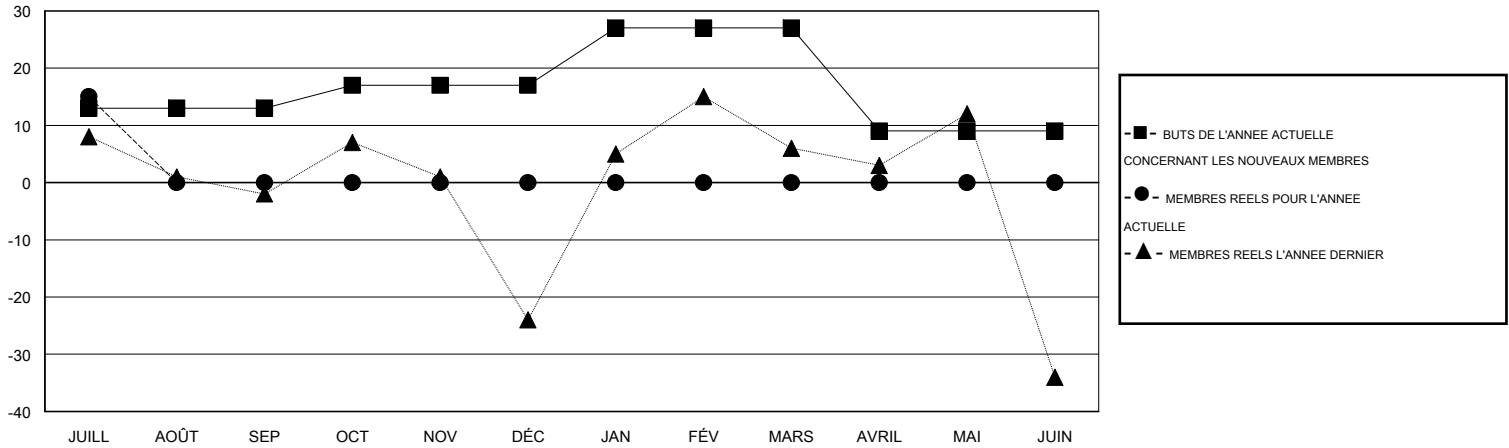

BUTS ET MEMBRES REELS - CUMULATIF

CLUBS RADIÉS: 2	16 CLUBS OF 83 ONT AJOUTE 1 OU PLUSIEURS NOUVEAUX MEMBRES	DISTRIBUTION PAR SEXE HOMME 1,220 (73.98%) FEMME 429 (26.02%)
MEMBRES RADIÉS	CLIQUER ICI POUR AVOIR LES DONNEES DE L'EVALUATION DE SANTE	MEMBRES D'UNITE FAMILIALE 87
DECEDE 1 CLUB ANNULE 0 AUTRE 24 TOTAL 25		CHEF DE FAMILLE 43 N'EST PAS CHEF DE FAMILLE 44