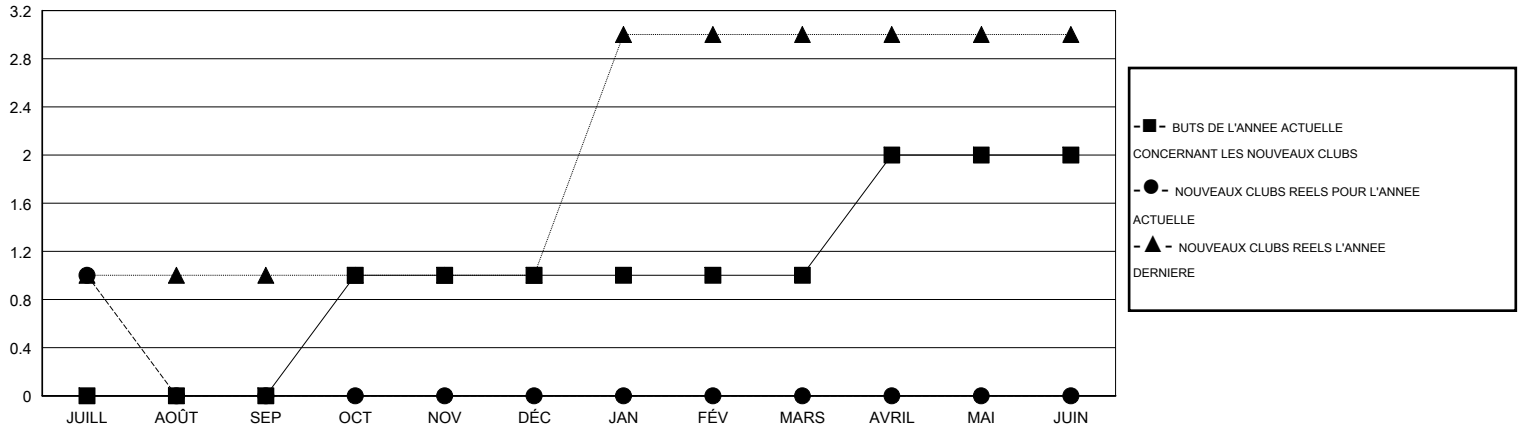

MONTHLY MEMBERSHIP PROGRESS REPORT

District 103CC

Results as of: 7/31/2015

GMT: Jean-Jacques STOFFEL-MUNCK

LIEU FRANCE

RC EME 4

Clubs					Membres				
RESULTATS POUR 2015-2016					RESULTATS POUR 2015-2016				
TRIMESTRE	BUT CONCERNANT LES NOUVEAUX CLUBS	NOUVEAUX CLUBS	CLUBS ANNULÉS	GAIN NET/PERTE NETTE	TRIMESTRE	BUT CONCERNANT LES NOUVEAUX MEMBRES	MEMBRES FONDATEURS ET NOUVEAUX AJOUTÉS	MEMBRES RADIÉS	GAIN NET/PERTE NETTE
JUILL/AOÛT/SEP	0	1	2	-1	JUILL/AOÛT/SEP	13	40	25	15
OCT/NOV/DÉC	1	0	0	0	OCT/NOV/DÉC	4	0	0	0
JAN/FÉV/MARS	0	0	0	0	JAN/FÉV/MARS	10	0	0	0
AVRIL/MAI/JUIN	1	0	0	0	AVRIL/MAI/JUIN	-18	0	0	0

BUTS ET NOUVEAUX CLUBS REELS - CUMULATIF